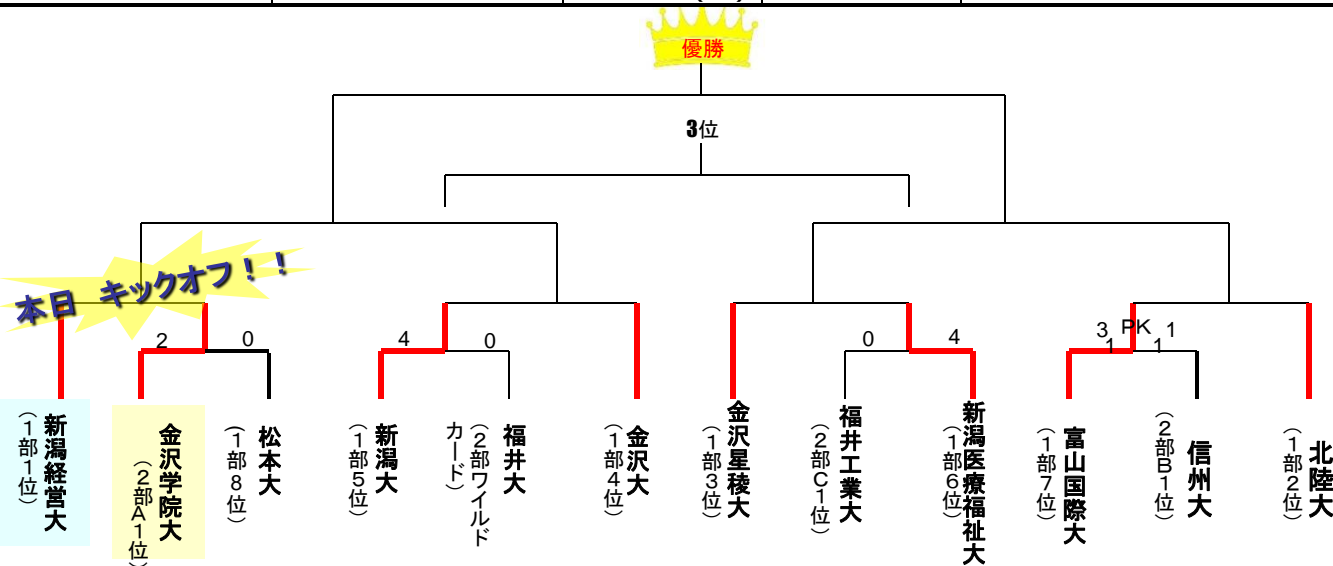

総理大臣杯試合日程表

<決勝トーナメント>

試合	対戦相手	月日/曜日	キックオフ	会場
準々決勝	金沢学院大学	5月22日(日)	13:30	経大フィールド
準決勝	未定	5月28日(土)	11:00	総合球技場アルウィン芝生グラウンド
決勝	未定	5月29日(日)	14:00	総合球技場アルウィン